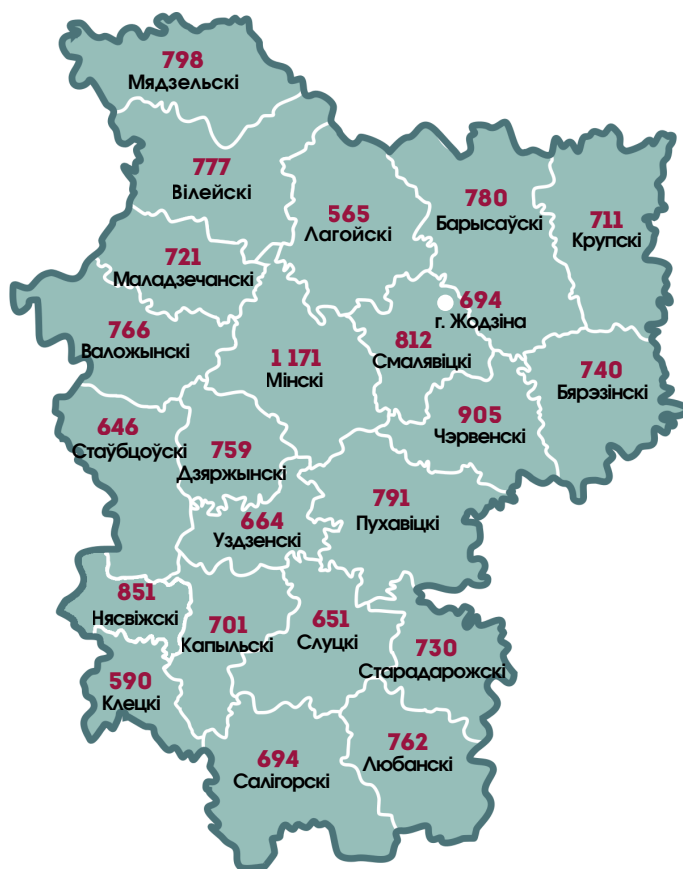

70,5%

5,1

29,5%

2,6

КОЛЬКАСЦЬ РАЗВОДАЎ НА 1000 ШЛЮБАЎ
ПА РАЁНАХ

У Мінскай
вобласці
786
разводаў
на 1000 шлюбаў

РАЗВОДЫ ПА ПРАЦЯГЛАСЦІ
СКАСАВАНАГА ШЛЮБУ*
(% ад агульнай колькасці разводаў)

*Разыходжанне паміж вынікам і сумай складаемых тлумачыцца акругленнем даных.