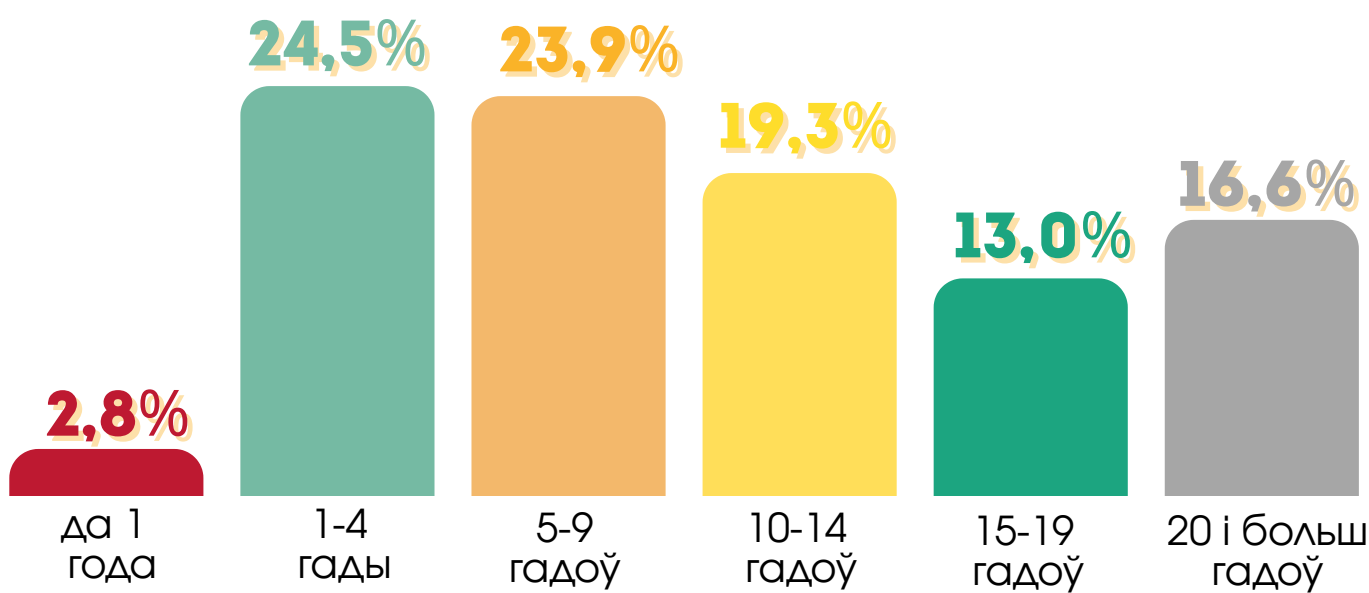

Казахстан
10

Азербайджан
6

Украіна
6

Узбекістан
6

Зарэгістравана разводаў

Агульны каэфіцыент развадзімасці
(на 1000 чалавек насельніцтва)

5 751

4,0

70,5%

5,1

29,5%

2,6

КОЛЬКАСЦЬ РАЗВОДАЎ НА 1000 ШЛЮБАЎ
ПА РАЁНАХ

У Мінскай
вобласці
786
разводаў
на 1000 шлюбаў

РАЗВОДЫ ПА ПРАЦЯГЛАСЦІ
СКАСАВАНАГА ШЛЮБУ*
(% ад агульнай колькасці разводаў)

*Разыходжанне паміж вынікам і сумай складаемых тлумачыцца акругленнем даных.