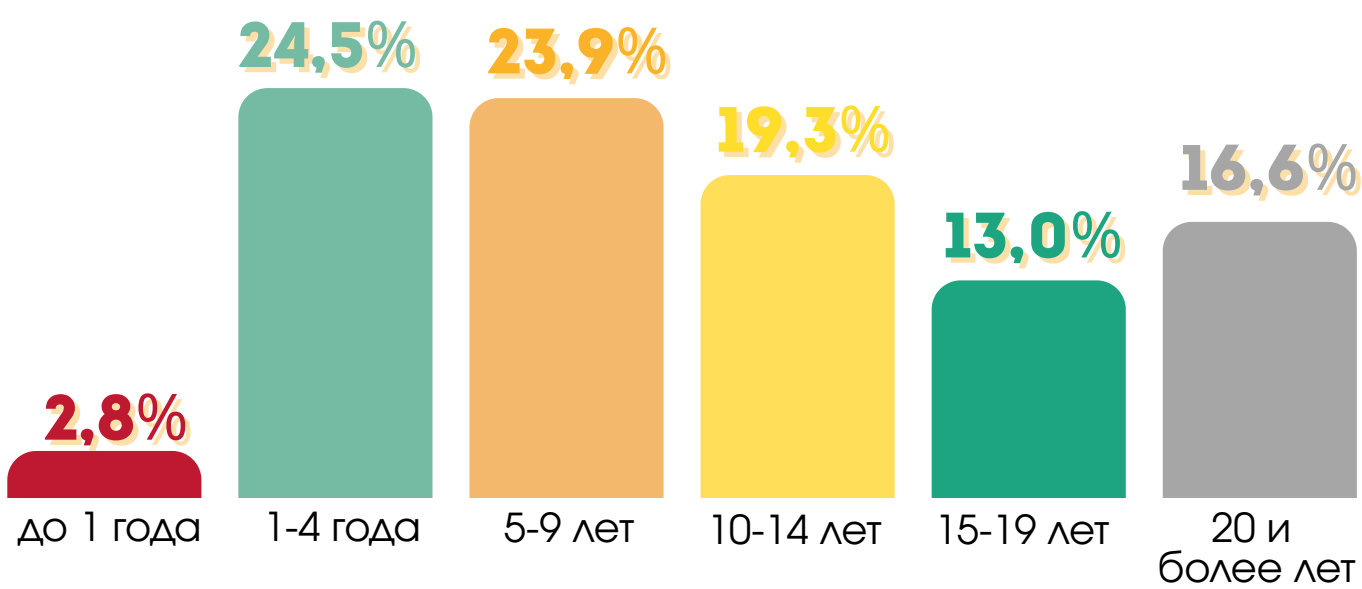

*Расхождение между итогом и суммой слагаемых объясняется округлением данных.

Актуальная информация размещена:

При использовании информации ссылка на Главное статистическое управление Минской области является обязательной

© Главное статистическое управление Минской области