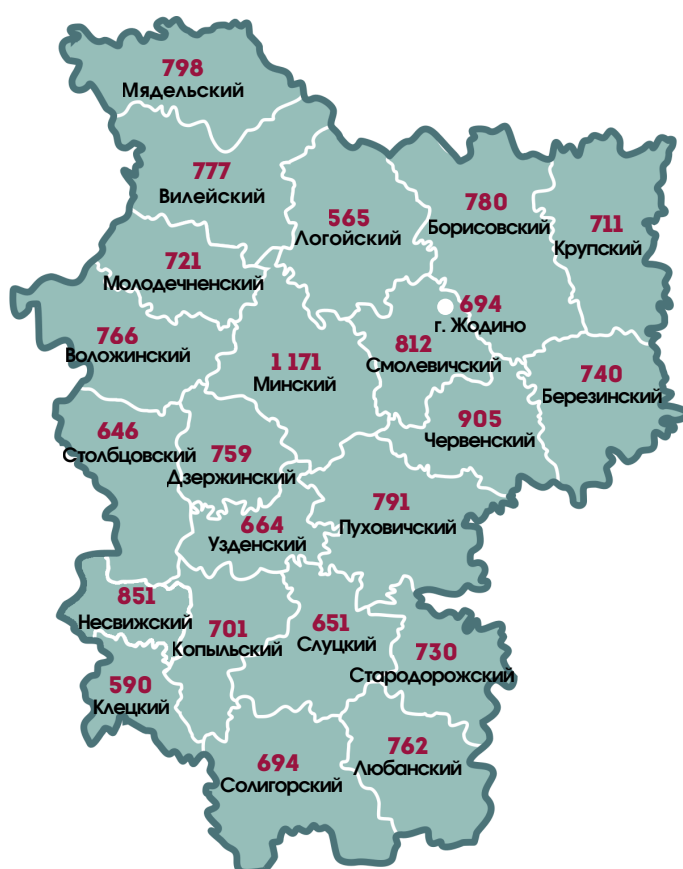

**Общий коэффициент разводимости**  
(на 1000 человек населения)

**5 751**

**4,0**

**70,5%**

**5,1**

**29,5%**

**2,6**

**ЧИСЛО РАЗВОДОВ НА 1000 БРАКОВ ПО РАЙОНАМ**