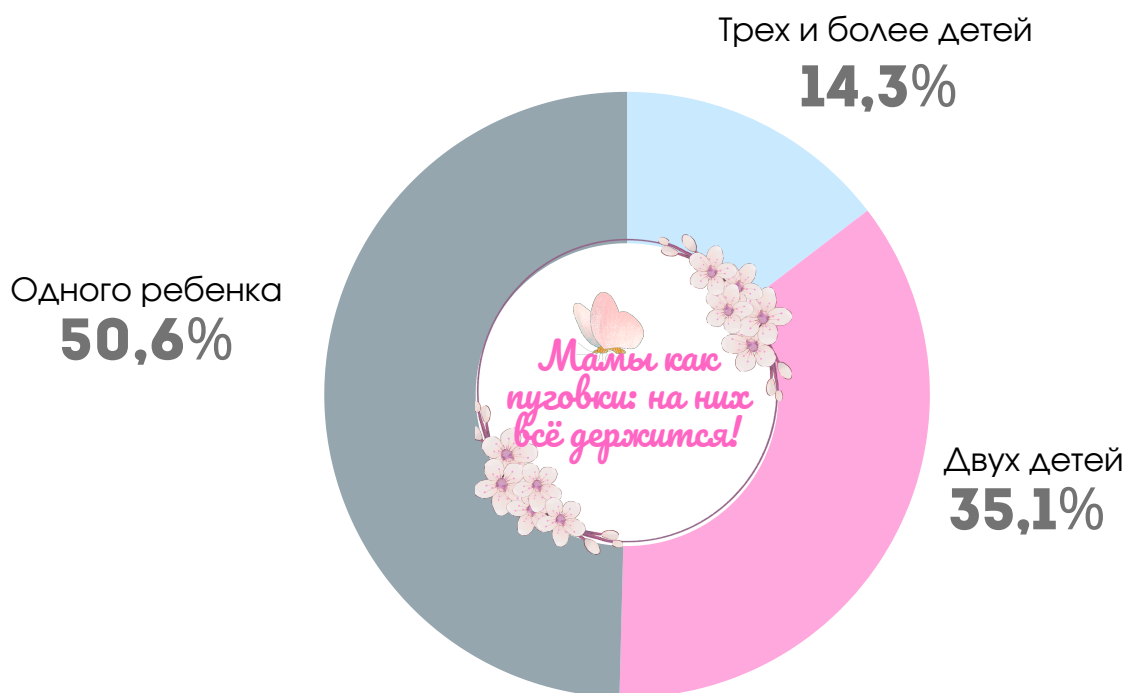

### СРЕДНИЙ ВОЗРАСТ ЖЕНЩИН МИНСКОЙ ОБЛАСТИ ПРИ РОЖДЕНИИ РЕБЕНКА В 2023 ГОДУ

**30,2**  
года

**27,0**  
года

первый  
ребенок

**32,2**  
года

последующие  
дети

В 2023 году в Минской области действовало **28 женских консультаций и организаций здравоохранения, имеющих в составе женские консультации\***

В 2023 году медицинскую помощь женщинам в Минской области оказывали **359 врачей-акушеров-гинекологов\***

На 10 000 женщин приходилось **5 врачей-акушеров-гинекологов**

\*по данным Министерства здравоохранения Республики Беларусь

**48,4%** занятых в 2023 году в экономике области женщин в возрасте 18-58 лет имели несовершеннолетних детей\*

В 2023 году доля женщин среди руководителей в возрасте 18-58 лет составила **51,4%**, из них **41,2%** имели несовершеннолетних детей\*

**ЗАНЯТЫЕ ЖЕНЩИНЫ МИНСКОЙ ОБЛАСТИ В ВОЗРАСТЕ 18-58 ЛЕТ, ИМЕЮЩИЕ ДЕТЕЙ ДО 18 ЛЕТ, ПО КОЛИЧЕСТВУ ДЕТЕЙ В 2023 ГОДУ\***

(В ПРОЦЕНТАХ К ИТОГУ)

\* по данным выборочного обследования домашних хозяйств в целях изучения проблем занятости населения