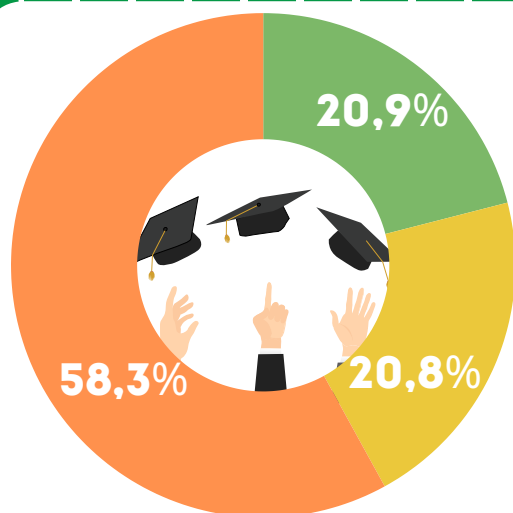

РАСПРЕДЕЛЕНИЕ ЧИСЛЕННОСТИ МУЖЧИН МИНСКОЙ ОБЛАСТИ, ВСТУПИВШИХ В БРАК В 2023 ГОДУ, ПО ВОЗРАСТНЫМ ГРУППАМ

впервые	ДО 20 ЛЕТ	повторно
131	ДО 20 ЛЕТ	0
3 264	20-29 ЛЕТ	262
1 359	30-39 ЛЕТ	1 089
294	40-49 ЛЕТ	884
81	50-59 ЛЕТ	490
34	60 ЛЕТ И СТАРШЕ	338

В 2023 году мужчины Минской области заключали браки с гражданками

Республики Беларусь

8 054

Российской Федерации

122

Украины

11

Других стран и лицами без гражданства

39

В 2023 году удельный вес занятых мужчин в общей численности занятого населения Минской области составил 51%

ТОП-3
“МУЖСКИХ” СФЕР
ДЕЯТЕЛЬНОСТИ
В 2023 ГОДУ*

Строительство

Транспортная деятельность,
складирование, почтовая
и курьерская доставка

Информация и связь

РАСПРЕДЕЛЕНИЕ ЗАНЯТЫХ МУЖЧИН МИНСКОЙ ОБЛАСТИ ПО УРОВНЮ ОБРАЗОВАНИЯ В 2023 ГОДУ*

Высшее

Среднее специальное

Профессионально-техническое и среднее (включая базовое и начальное)

*ПО ДАННЫМ ВЫБОРОЧНОГО ОБСЛЕДОВАНИЯ ДОМАШНИХ ХОЗЯЙСТВ В ЦЕЛЯХ ИЗУЧЕНИЯ ПРОБЛЕМ ЗАНЯТОСТИ НАСЕЛЕНИЯ

Актуальная информация размещена:

БАЗА
СТАТИСТИЧЕСКИХ
ДАННЫХ

ЦЕЛИ
УСТОЙЧИВОГО РАЗВИТИЯ В
БЕЛАРУСИ

Гендерная
статистика

Представляется в порядке информации.

При использовании информации ссылка на

Главное статистическое управление Минской области является обязательной.

© Главное статистическое управление Минской области

Телефон: +375 17 272 66 43
E-mail: demogr.minsk@belstat.gov.by

Адрес:
220034, г.Минск,
ул. Захарова,31