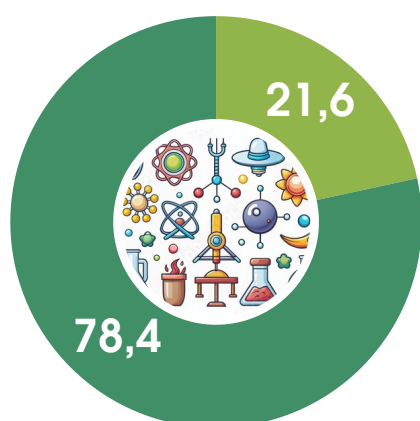

# ДЕНЬ БЕЛОРУССКОЙ НАУКИ

СТАТИСТИЧЕСКИЙ ОБЗОР

2  
0  
2  
5

Ежегодно в **последнее воскресенье января**  
в Республике Беларусь отмечается  
**День белорусской науки**

осуществляла в Минской  
области научные  
исследования и разработки  
в 2023 году

СТРУКТУРА ОРГАНИЗАЦИЙ, ВЫПОЛНЯВШИХ  
НАУЧНЫЕ ИССЛЕДОВАНИЯ И РАЗРАБОТКИ,  
ПО СЕКТОРАМ ДЕЯТЕЛЬНОСТИ В 2023 ГОДУ  
(В ПРОЦЕНТАХ К ИТОГУ)

- государственный сектор
- сектор коммерческих организаций

НАУЧНЫЕ ИССЛЕДОВАНИЯ И РАЗРАБОТКИ  
В 2023 ГОДУ

осуществляли **2 309** исследователей

35,3%

исследователей -  
женщины

14,1%

исследователей  
имели ученую  
степень

Каждый четвертый  
исследователь  
моложе 30 лет