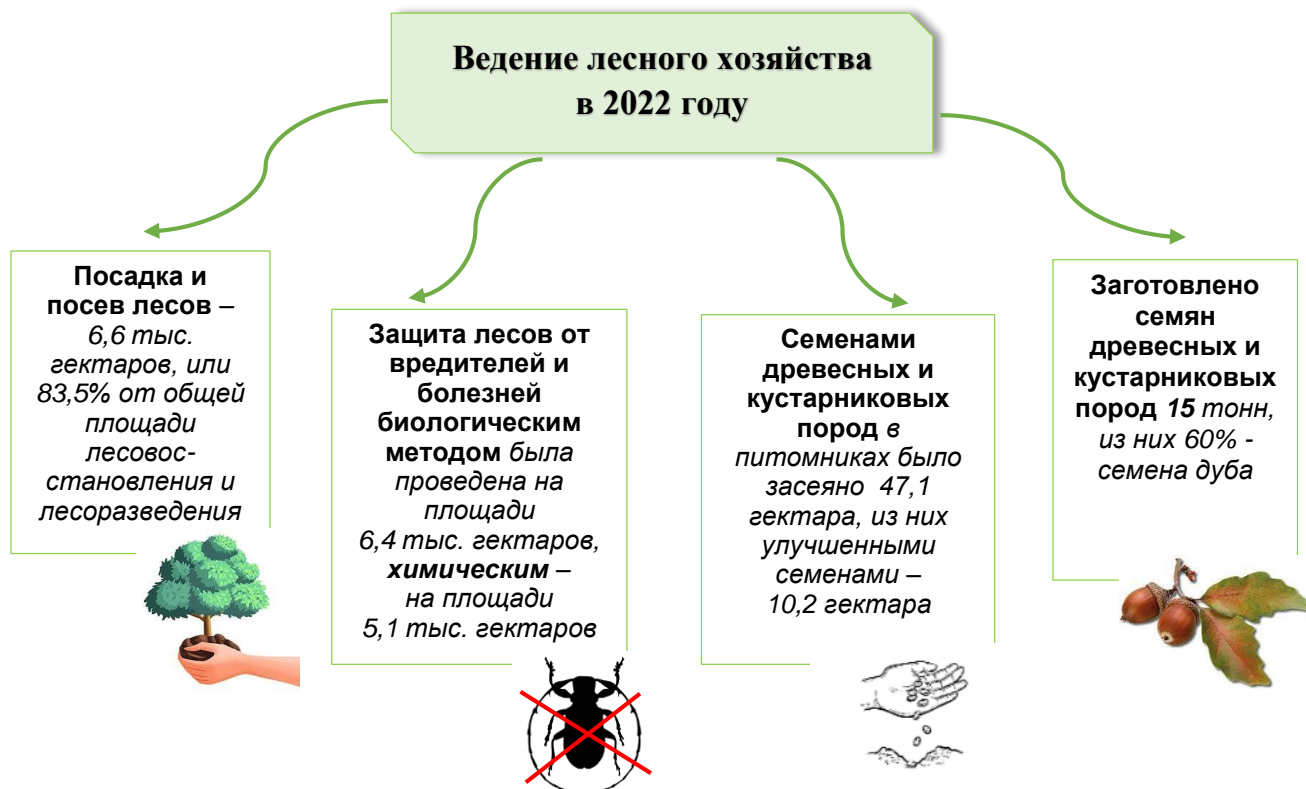

Статистический обзор к Дню работников леса

Ежегодно в третье воскресенье сентября отмечается День работников леса. Это профессиональный праздник людей, которые своим трудом преумножают лесные богатства страны и способствуют их рациональному использованию.

В 2022 году в сфере лесного хозяйства трудились 8,8 тыс. человек.

По данным Министерства лесного хозяйства Республики Беларусь **площадь покрытых лесом земель** в Минской области на 1 января 2023 г. составила 1 531,9 тыс. гектаров.

Лесистость территории по районам Минской области

(на 1 января 2023 г.; в процентах от общей территории районов)

В 2022 году на территории области работы по **лесовосстановлению и лесоразведению** проведены на площади 7,8 тыс. гектаров.