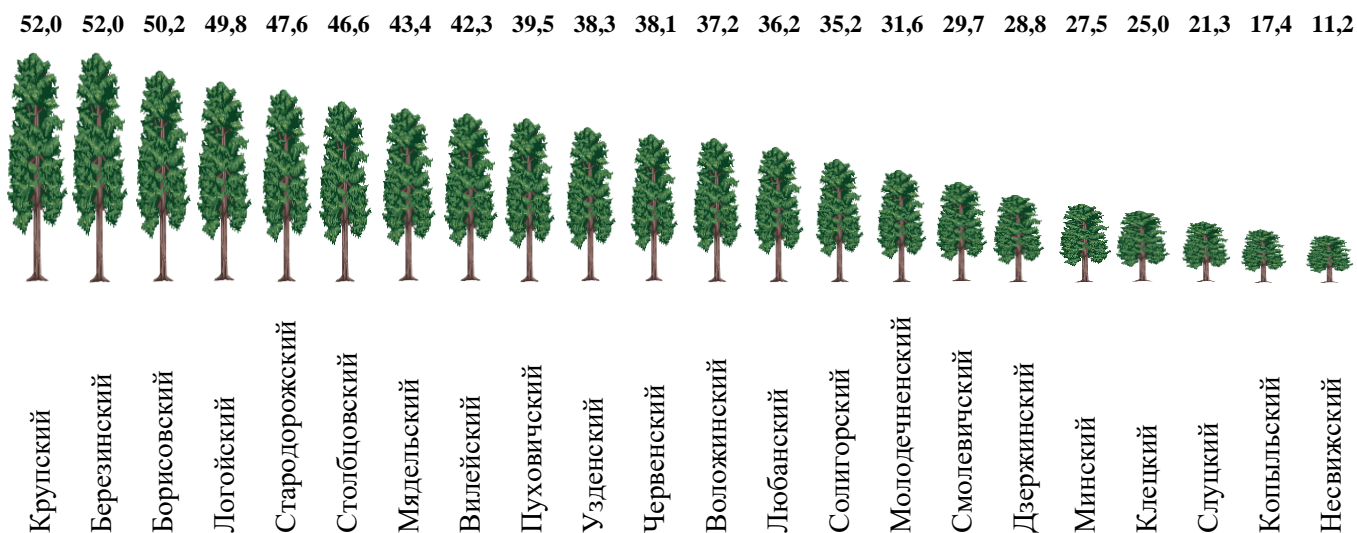

Статистический обзор к Дню работников леса

Ежегодно в третье воскресенье сентября отмечается День работников леса. Это профессиональный праздник людей, которые своим трудом преумножают лесные богатства страны и способствуют их рациональному использованию.

В 2022 году в сфере лесного хозяйства трудились 8,8 тыс. человек.

По данным Министерства лесного хозяйства Республики Беларусь **площадь покрытых лесом земель** в Минской области на 1 января 2023 г. составила 1 531,9 тыс. гектаров.

Лесистость территории по районам Минской области

(на 1 января 2023 г.; в процентах от общей территории районов)

В 2022 году на территории области работы по **лесовосстановлению и лесоразведению** проведены на площади 7,8 тыс. гектаров.

По данным Министерства лесного хозяйства Республики Беларусь в 2022 году в области **заготовлено ликвидной древесины всеми видами рубок 4 710,3 тыс. м³**, в том числе рубками главного пользования – 2 003,1 тыс. м³.