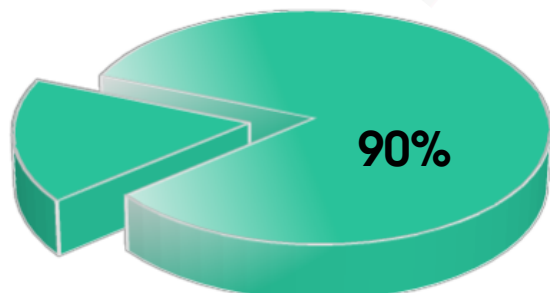

133 брака

ЧИСЛЕННОСТЬ ГРАЖДАН РОССИЙСКОЙ ФЕДЕРАЦИИ,
ПОСЕТИВШИХ САНАТОРНО-КУРОРТНЫЕ, ОЗДОРОВИТЕЛЬНЫЕ
ОРГАНИЗАЦИИ И ДРУГИЕ СПЕЦИАЛИЗИРОВАННЫЕ СРЕДСТВА
РАЗМЕЩЕНИЯ МИНСКОЙ ОБЛАСТИ

(ОТ ОБЩЕГО ЧИСЛА РАЗМЕЩЕННЫХ ИНОСТРАННЫХ ГРАЖДАН)

В **2024** ГОДУ
83,0 тыс. чел.

В **2025** ГОДУ
89,7 тыс. чел.

РОССИЙСКАЯ ФЕДЕРАЦИЯ ЯВЛЯЕТСЯ
ОСНОВНЫМ ТОРГОВЫМ ПАРТНЕРОМ МИНСКОЙ ОБЛАСТИ

ИЗМЕНЕНИЕ ВЗАИМНОЙ ТОРГОВЛИ ТОВАРАМИ МИНСКОЙ
ОБЛАСТИ С РОССИЙСКОЙ ФЕДЕРАЦИЕЙ В 2025 ГОДУ