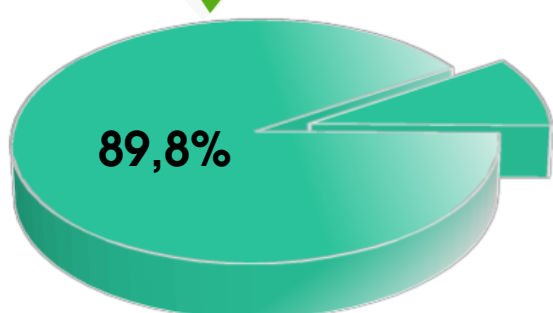

133 брака

ЧИСЛЕННОСТЬ ГРАЖДАН РОССИЙСКОЙ ФЕДЕРАЦИИ,
ПОСЕТИВШИХ САНАТОРНО-КУРОРТНЫЕ, ОЗДОРОВИТЕЛЬНЫЕ
ОРГАНИЗАЦИИ И ДРУГИЕ СПЕЦИАЛИЗИРОВАННЫЕ СРЕДСТВА
РАЗМЕЩЕНИЯ МИНСКОЙ ОБЛАСТИ

(ОТ ОБЩЕГО ЧИСЛА РАЗМЕЩЕННЫХ ИНОСТРАННЫХ ГРАЖДАН)

В **2024** ГОДУ
83,0 тыс. чел.

В **2025** ГОДУ
89,7 тыс. чел.

РОССИЙСКАЯ ФЕДЕРАЦИЯ ЯВЛЯЕТСЯ
ОСНОВНЫМ ТОРГОВЫМ ПАРТНЕРОМ МИНСКОЙ ОБЛАСТИ

ИЗМЕНЕНИЕ ВЗАИМНОЙ ТОРГОВЛИ ТОВАРАМИ МИНСКОЙ
ОБЛАСТИ С РОССИЙСКОЙ ФЕДЕРАЦИЕЙ В 2025 ГОДУ