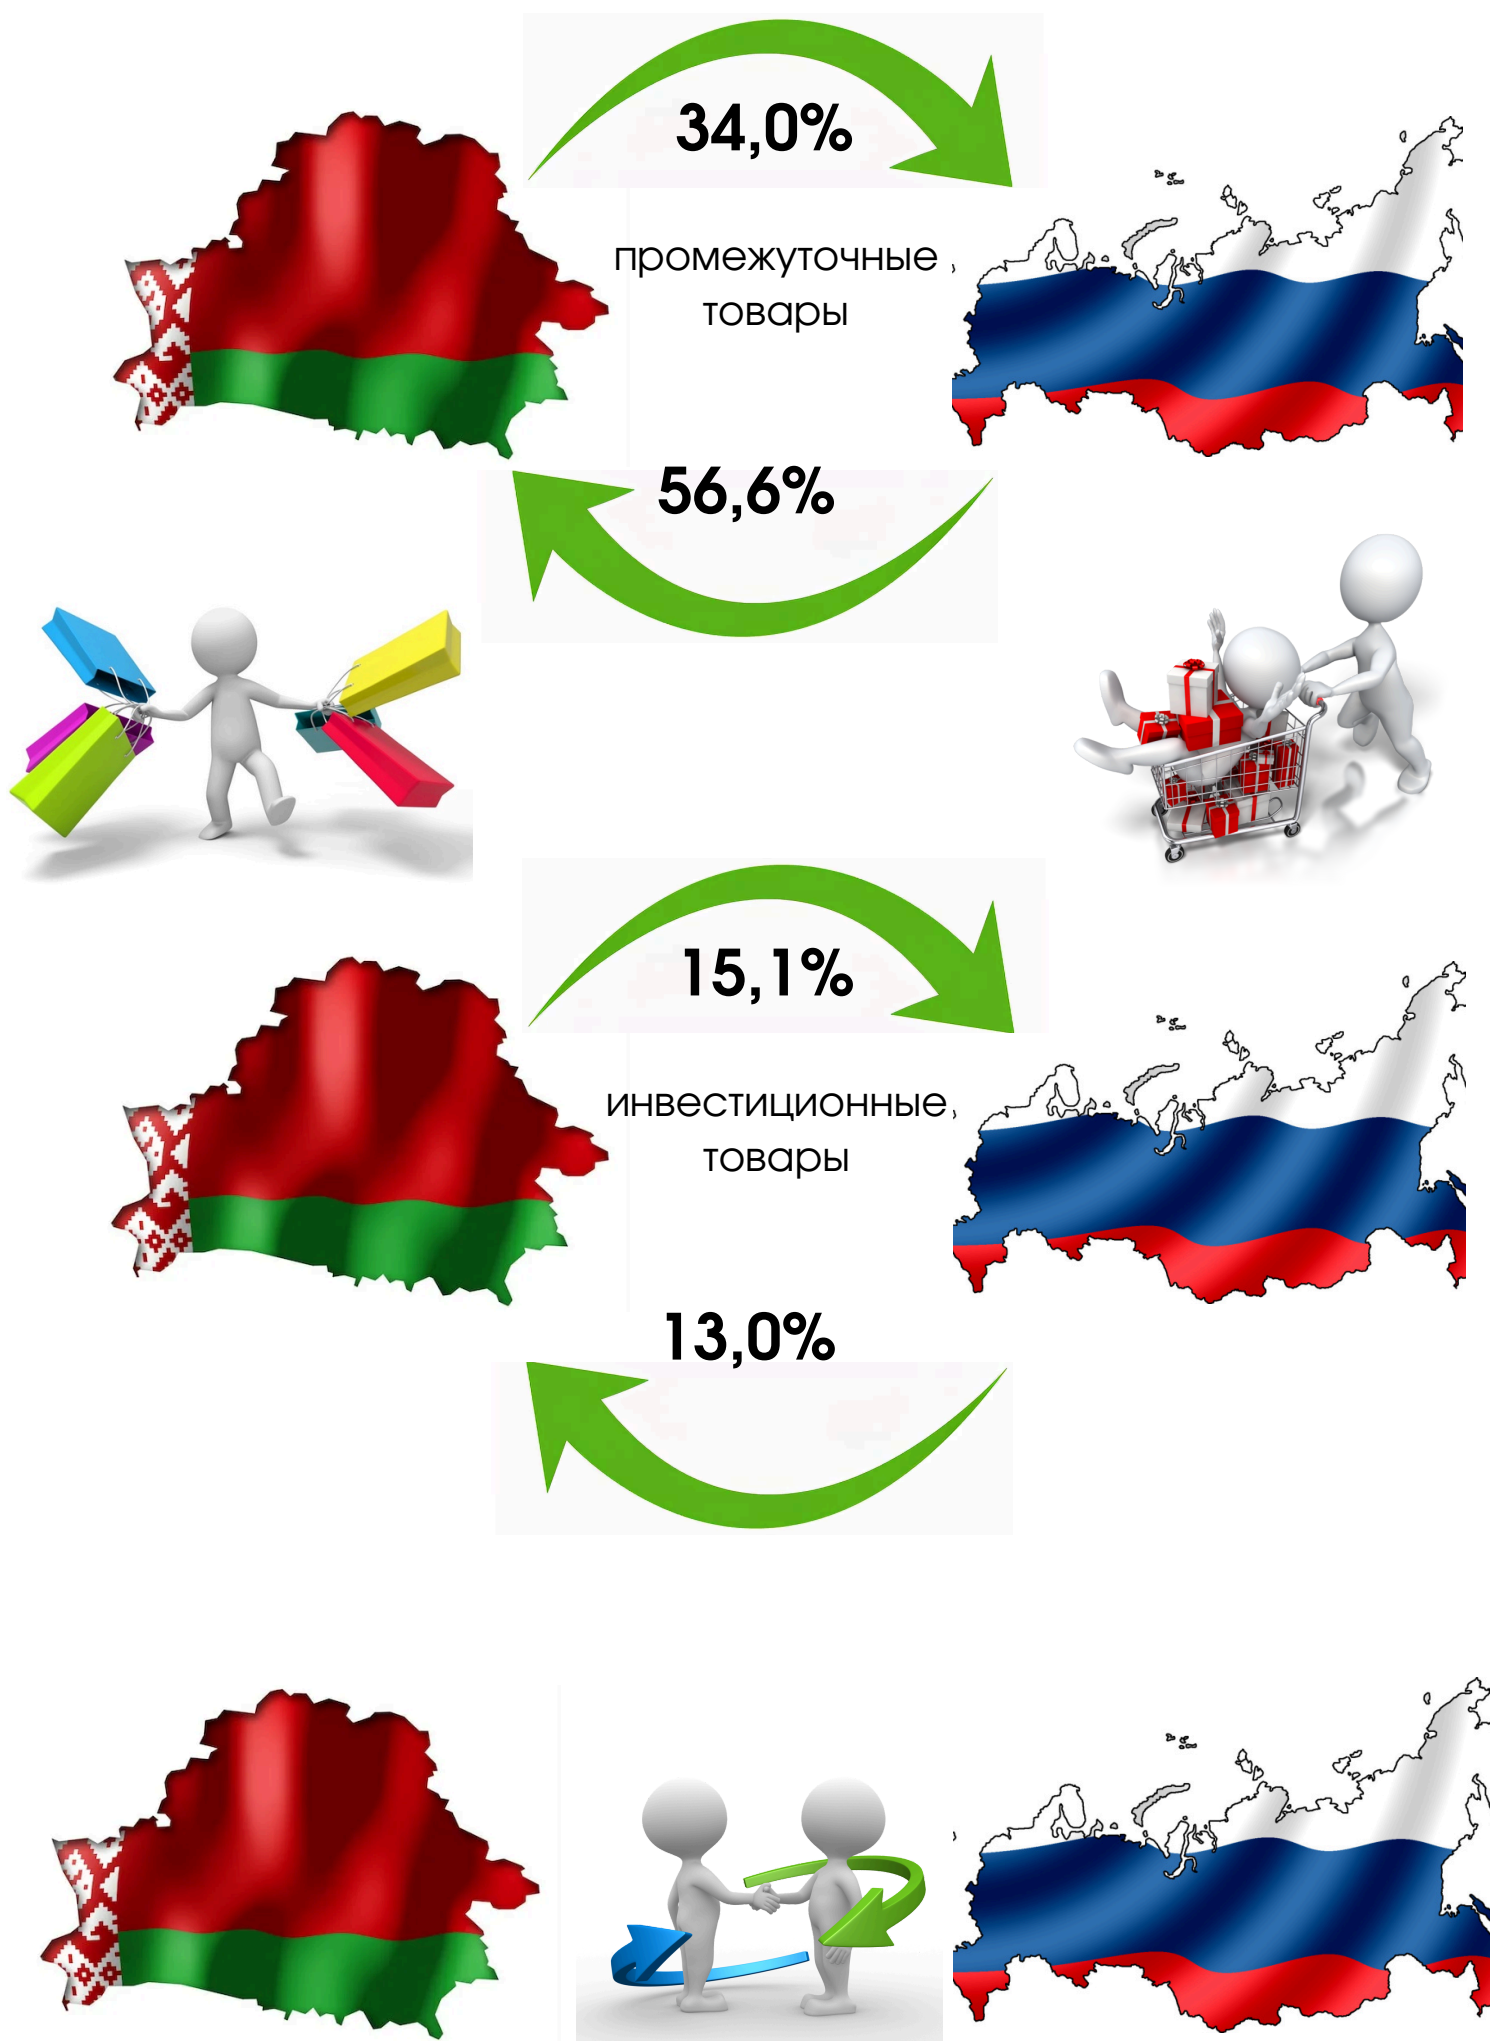

133 брака

ЧИСЛЕННОСТЬ ГРАЖДАН РОССИЙСКОЙ ФЕДЕРАЦИИ,
ПОСЕТИВШИХ САНАТОРНО-КУРОРТНЫЕ, ОЗДОРОВИТЕЛЬНЫЕ
ОРГАНИЗАЦИИ И ДРУГИЕ СПЕЦИАЛИЗИРОВАННЫЕ СРЕДСТВА
РАЗМЕЩЕНИЯ МИНСКОЙ ОБЛАСТИ

(ОТ ОБЩЕГО ЧИСЛА РАЗМЕЩЕННЫХ ИНОСТРАННЫХ ГРАЖДАН)

В **2024** ГОДУ
83,0 тыс. чел.

В **2025** ГОДУ
89,7 тыс. чел.

РОССИЙСКАЯ ФЕДЕРАЦИЯ ЯВЛЯЕТСЯ
ОСНОВНЫМ ТОРГОВЫМ ПАРТНЕРОМ МИНСКОЙ ОБЛАСТИ

ИЗМЕНЕНИЕ ВЗАИМНОЙ ТОРГОВЛИ ТОВАРАМИ МИНСКОЙ
ОБЛАСТИ С РОССИЙСКОЙ ФЕДЕРАЦИЕЙ В 2025 ГОДУ

(В ПРОЦЕНТАХ К 2024 ГОДУ)

ВЗАИМНАЯ ТОРГОВЛЯ ТОВАРАМИ МИНСКОЙ ОБЛАСТИ С
РОССИЙСКОЙ ФЕДЕРАЦИЕЙ ПО УКРУПНЕННЫМ ГРУППАМ
ТОВАРОВ В 2025 ГОДУ

(В ПРОЦЕНТАХ ОТ ОБЩЕГО ОБЪЕМА ЭКСПОРТА И ИМПОРТА)

ОСНОВНЫЕ ТОВАРЫ,
ЭКСПОРТИРУЕМЫЕ ИЗ МИНСКОЙ
ОБЛАСТИ В РОССИЙСКУЮ
ФЕДЕРАЦИЮ В 2025 ГОДУ