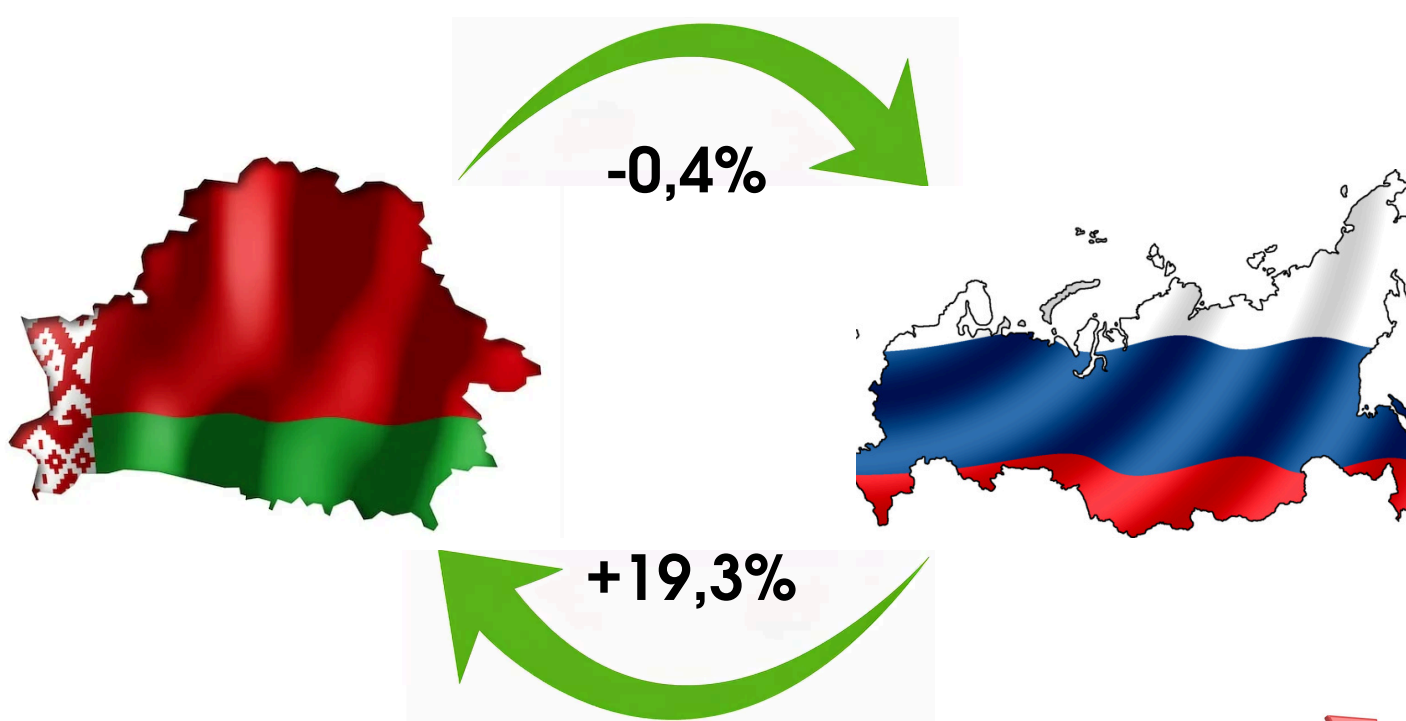

133 брака

ЧИСЛЕННОСТЬ ГРАЖДАН РОССИЙСКОЙ ФЕДЕРАЦИИ,
ПОСЕТИВШИХ САНАТОРНО-КУРОРТНЫЕ, ОЗДОРОВИТЕЛЬНЫЕ
ОРГАНИЗАЦИИ И ДРУГИЕ СПЕЦИАЛИЗИРОВАННЫЕ СРЕДСТВА
РАЗМЕЩЕНИЯ МИНСКОЙ ОБЛАСТИ

(ОТ ОБЩЕГО ЧИСЛА РАЗМЕЩЕННЫХ ИНОСТРАННЫХ ГРАЖДАН)

В **2024** ГОДУ
83,0 тыс. чел.

В **2025** ГОДУ
89,7 тыс. чел.

РОССИЙСКАЯ ФЕДЕРАЦИЯ ЯВЛЯЕТСЯ
ОСНОВНЫМ ТОРГОВЫМ ПАРТНЕРОМ МИНСКОЙ ОБЛАСТИ

ИЗМЕНЕНИЕ ВЗАИМНОЙ ТОРГОВЛИ ТОВАРАМИ МИНСКОЙ
ОБЛАСТИ С РОССИЙСКОЙ ФЕДЕРАЦИЕЙ В 2025 ГОДУ

(В ПРОЦЕНТАХ К 2024 ГОДУ)

ВЗАИМНАЯ ТОРГОВЛЯ ТОВАРАМИ МИНСКОЙ ОБЛАСТИ С
РОССИЙСКОЙ ФЕДЕРАЦИЕЙ ПО УКРУПНЕННЫМ ГРУППАМ
ТОВАРОВ В 2025 ГОДУ

(В ПРОЦЕНТАХ ОТ ОБЩЕГО ОБЪЕМА ЭКСПОРТА И ИМПОРТА)

ОСНОВНЫЕ ТОВАРЫ,
ЭКСПОРТИРУЕМЫЕ ИЗ МИНСКОЙ
ОБЛАСТИ В РОССИЙСКУЮ
ФЕДЕРАЦИЮ В 2025 ГОДУ